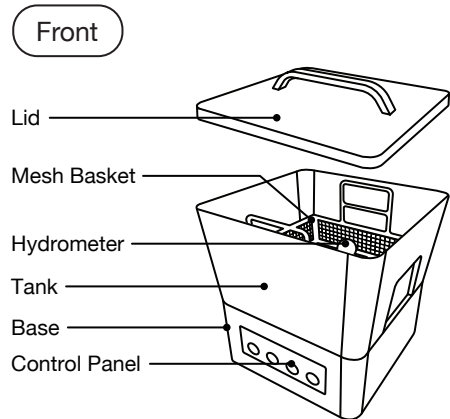

Product Overview