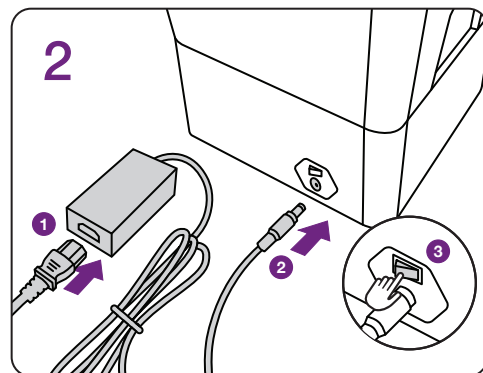

Setup Guide