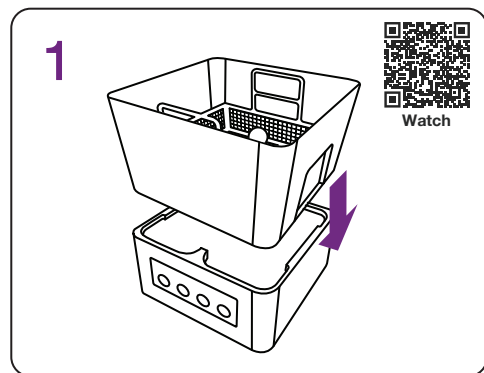

Setup Guide