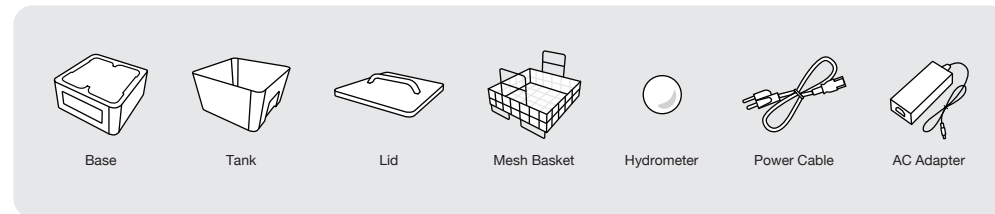

Package Contents