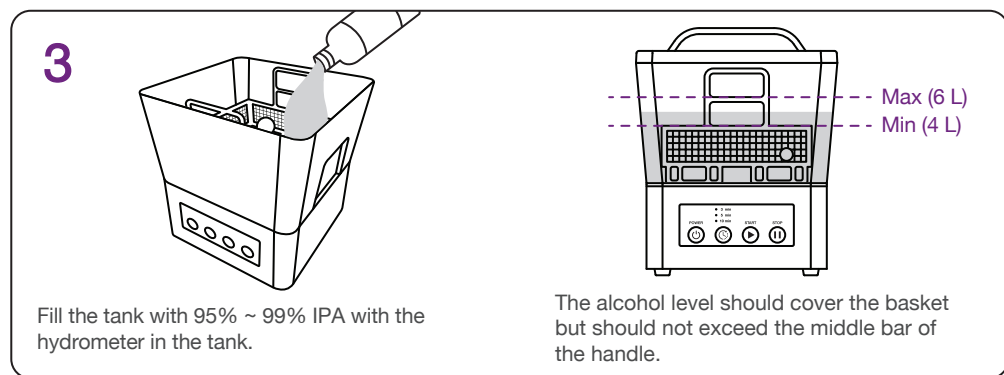

Setup Guide