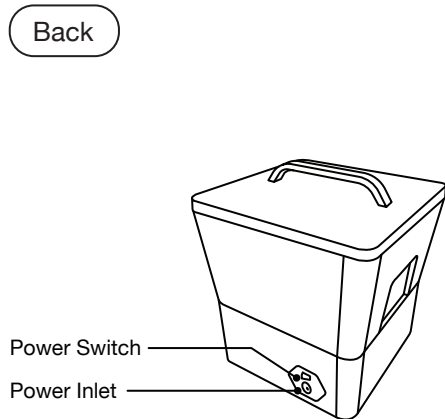

Product Overview