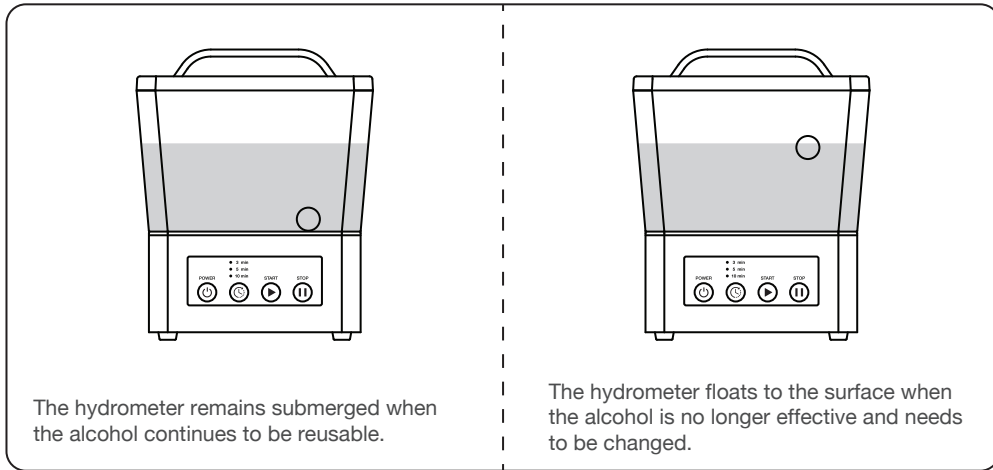

Hydrometer

Technical Specifications

Dimensions	25 (W) x 24 (D) x 31 (H) cm 9.8 (W) x 9.4 (D) x 12.2 (H) in	Tank Size	25 (W) x 24 (D) x 20 (H) cm 9.8 (W) x 9.4 (D) x 7.9 (H) in
Weight	2.7 kg 6 lbs	Base Size	23 (W) x 23 (D) x 12 (H) cm 9.1 (W) x 9.1 (D) x 4.7 (H) in
Power Input	100-240VAC, 50-60Hz	Tank Volume	7 L
Rated Power	48 W	Time Control	3, 5, or 10 minutes